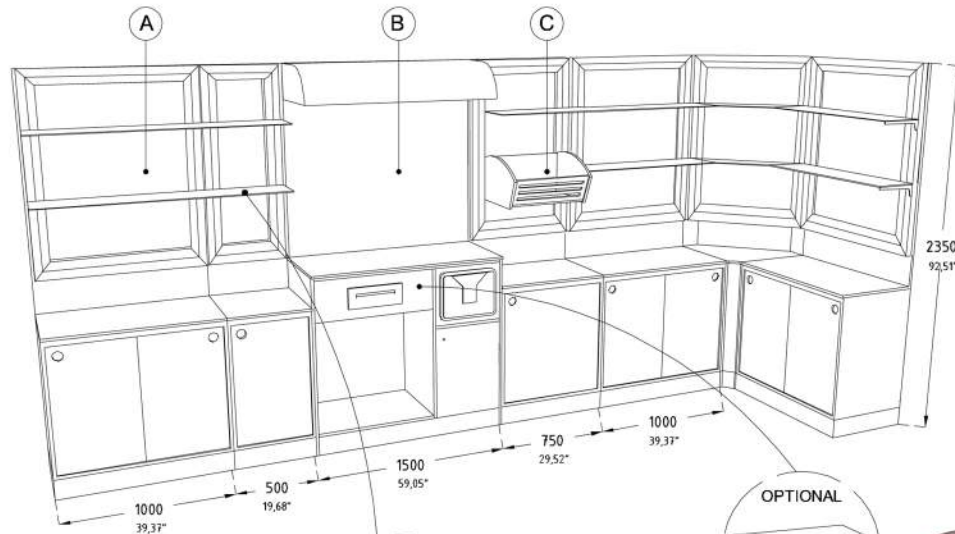

OPTIONAL
CKSHELF

OPTIONAL - LEDRGLIGHT

UP/DOWN SHELF

		L						P	H	
A	mm	500	750	1000	1250			250	1230	
	inch	19,68"	29,53"	39,37"	49,21"			9,84"	48,42"	
B	mm			1000	1250	1500	2000	2500	487	1230
	inch			39,37"	49,21"	59,05"	78,74"	98,42"	19,17"	48,42"

NOTE

BRADEN - ITALIAN DESIGNERS

EVA-C9

218

ALZATE / RAISED BACK

• EVA C9

OPTIONAL - LEDRGLIGHT

		L						P	H	
A	mm	500	750	1000	1250			250	1230	
	inch	19,68"	29,53"	39,37"	49,21"			9,84"	48,42"	
B	mm			1000	1250	1500	2000	2500	487	1230
	inch			39,37"	49,21"	59,05"	78,74"	98,42"	19,17"	48,42"

sez. C

OPTIONAL

OPTIONAL CKSHELF

OPTIONAL - LEDRGLIGHT

		L						P	H	
A	mm	500	750	1000	1250			250	1230	
	inch	19,68"	29,53"	39,37"	49,21"			9,84"	48,42"	
B	mm			1000	1250	1500	2000	2500	487	1230
	inch			39,37"	49,21"	59,05"	78,74"	98,42"	19,17"	48,42"