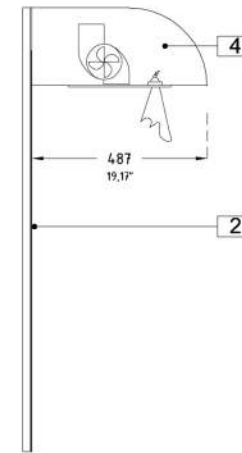

EVA-C8

216

ALZATE / RAISED BACK

• EVA C8

sez. (A)

sez. (B)

sez. (C)

OPTIONAL

OPTIONAL
CKSHELF

OPTIONAL - LEDRGLIGHT

UP/DOWN SHELF

		L						P	H	
A	mm	500	750	1000	1250			250	1230	
	inch	19,68"	29,53"	39,37"	49,21"			9,84"	48,42"	
B	mm			1000	1250	1500	2000	2500	487	1230
	inch			39,37"	49,21"	59,05"	78,74"	98,42"	19,17"	48,42"

NOTE

BRADEN - ITALIAN DESIGNERS

EVA-C9

218

ALZATE / RAISED BACK

• EVA C9

OPTIONAL - LEDRGLIGHT

		L						P	H	
A	mm	500	750	1000	1250			250	1230	
	inch	19,68"	29,53"	39,37"	49,21"			9,84"	48,42"	
B	mm			1000	1250	1500	2000	2500	487	1230
	inch			39,37"	49,21"	59,05"	78,74"	98,42"	19,17"	48,42"

sez. C

OPTIONAL

OPTIONAL CKSHELF

OPTIONAL - LEDRGLIGHT

		L						P	H	
A	mm	500	750	1000	1250			250	1230	
	inch	19,68"	29,53"	39,37"	49,21"			9,84"	48,42"	
B	mm			1000	1250	1500	2000	2500	487	1230
	inch			39,37"	49,21"	59,05"	78,74"	98,42"	19,17"	48,42"