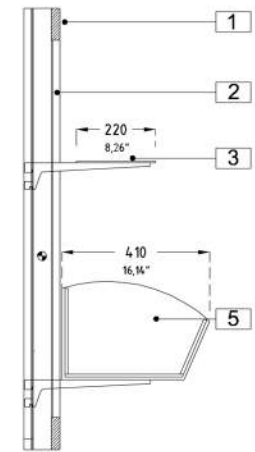

OPTIONAL
CKSHELF

OPTIONAL - LEDRGLIGHT

UP/DOWN SHELF

		L						P	H	
A	mm	500	750	1000	1250			250	1230	
	inch	19,68"	29,53"	39,37"	49,21"			9,84"	48,42"	
B	mm			1000	1250	1500	2000	2500	487	1230
	inch			39,37"	49,21"	59,05"	78,74"	98,42"	19,17"	48,42"

NOTE

BRADEN - ITALIAN DESIGNERS

EVA-C9

218

ALZATE / RAISED BACK

• EVA C9

OPTIONAL - LEDRGLIGHT

		L						P	H	
A	mm	500	750	1000	1250			250	1230	
	inch	19,68"	29,53"	39,37"	49,21"			9,84"	48,42"	
B	mm			1000	1250	1500	2000	2500	487	1230
	inch			39,37"	49,21"	59,05"	78,74"	98,42"	19,17"	48,42"

sez. C

OPTIONAL

OPTIONAL CKSHELF

OPTIONAL - LEDRGLIGHT

		L						P	H	
A	mm	500	750	1000	1250			250	1230	
	inch	19,68"	29,53"	39,37"	49,21"			9,84"	48,42"	
B	mm			1000	1250	1500	2000	2500	487	1230
	inch			39,37"	49,21"	59,05"	78,74"	98,42"	19,17"	48,42"