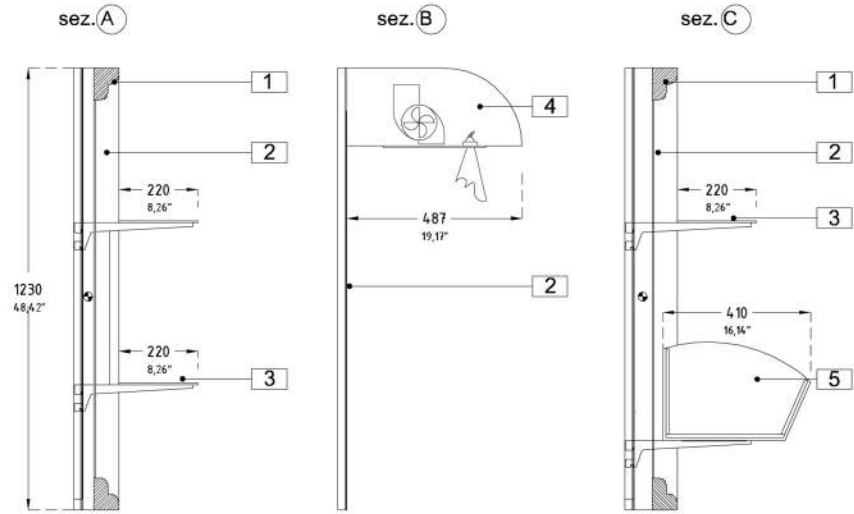

OPTIONAL
CKSHELF

OPTIONAL - LEDRGLIGHT

UP/DOWN SHELF

		L						P	H	
A	mm	500	750	1000	1250			250	1230	
	inch	19,68"	29,53"	39,37"	49,21"			9,84"	48,42"	
B	mm			1000	1250	1500	2000	2500	487	1230
	inch			39,37"	49,21"	59,05"	78,74"	98,42"	19,17"	48,42"

NOTE

BRADEN - ITALIAN DESIGNERS

EVA-C9

218

ALZATE / RAISED BACK

• EVA C9

OPTIONAL - LEDRGLIGHT

		L						P	H	
A	mm	500	750	1000	1250			250	1230	
	inch	19,68"	29,53"	39,37"	49,21"			9,84"	48,42"	
B	mm			1000	1250	1500	2000	2500	487	1230
	inch			39,37"	49,21"	59,05"	78,74"	98,42"	19,17"	48,42"

sez. C

OPTIONAL

OPTIONAL CKSHELF

OPTIONAL - LEDRGLIGHT

		L						P	H	
A	mm	500	750	1000	1250			250	1230	
	inch	19,68"	29,53"	39,37"	49,21"			9,84"	48,42"	
B	mm			1000	1250	1500	2000	2500	487	1230
	inch			39,37"	49,21"	59,05"	78,74"	98,42"	19,17"	48,42"