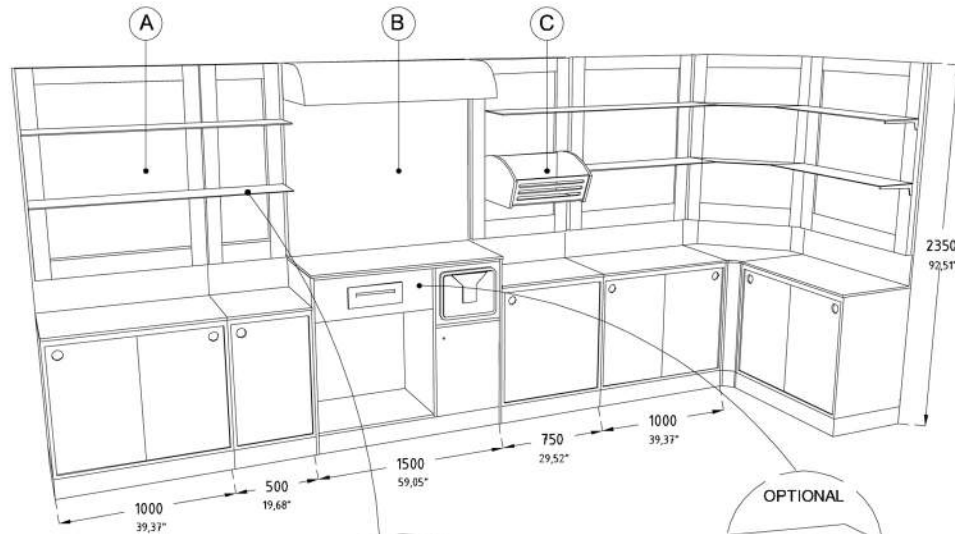

OPTIONAL

OPTIONAL CKSHELF

• EVA CP