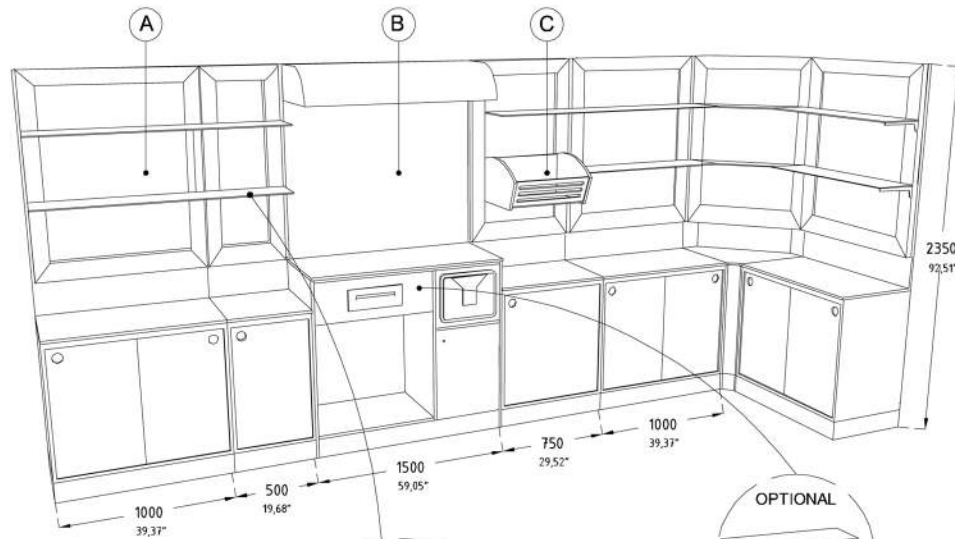

EVA-C8

216

ALZATE / RAISED BACK

• EVA C8

sez. (A)

sez. (B)

sez. (C)

OPTIONAL

OPTIONAL
CKSHELF

OPTIONAL - LEDRGLIGHT

UP/DOWN SHELF

		L						P	H	
A	mm	500	750	1000	1250			250	1230	
	inch	19,68"	29,53"	39,37"	49,21"			9,84"	48,42"	
B	mm			1000	1250	1500	2000	2500	487	1230
	inch			39,37"	49,21"	59,05"	78,74"	98,42"	19,17"	48,42"

NOTE

BRADEN - ITALIAN DESIGNERS

EVA-C9

218

ALZATE / RAISED BACK

• EVA C9

OPTIONAL - LEDRGLIGHT

		L						P	H	
A	mm	500	750	1000	1250			250	1230	
	inch	19,68"	29,53"	39,37"	49,21"			9,84"	48,42"	
B	mm			1000	1250	1500	2000	2500	487	1230
	inch			39,37"	49,21"	59,05"	78,74"	98,42"	19,17"	48,42"

sez. C

OPTIONAL

OPTIONAL CKSHELF

OPTIONAL - LEDRGLIGHT

		L						P	H	
A	mm	500	750	1000	1250			250	1230	
	inch	19,68"	29,53"	39,37"	49,21"			9,84"	48,42"	
B	mm			1000	1250	1500	2000	2500	487	1230
	inch			39,37"	49,21"	59,05"	78,74"	98,42"	19,17"	48,42"