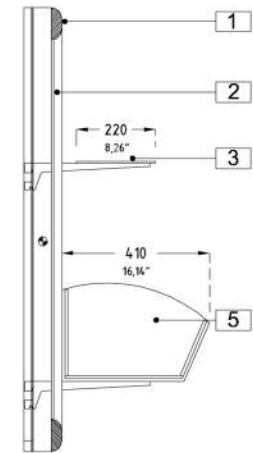

EVA-C8

216

ALZATE / RAISED BACK

• EVA C8

sez. (A)

sez. (B)

sez. (C)

OPTIONAL

OPTIONAL
CKSHELF

OPTIONAL - LEDRGLIGHT

UP/DOWN SHELF

		L						P	H	
A	mm	500	750	1000	1250			250	1230	
	inch	19,68"	29,53"	39,37"	49,21"			9,84"	48,42"	
B	mm			1000	1250	1500	2000	2500	487	1230
	inch			39,37"	49,21"	59,05"	78,74"	98,42"	19,17"	48,42"

NOTE

BRADEN - ITALIAN DESIGNERS

EVA-C9

218

ALZATE / RAISED BACK

• EVA C9

OPTIONAL - LEDRGLIGHT

		L						P	H	
A	mm	500	750	1000	1250			250	1230	
	inch	19,68"	29,53"	39,37"	49,21"			9,84"	48,42"	
B	mm			1000	1250	1500	2000	2500	487	1230
	inch			39,37"	49,21"	59,05"	78,74"	98,42"	19,17"	48,42"

sez. C

OPTIONAL

OPTIONAL CKSHELF

OPTIONAL - LEDRGLIGHT

		L						P	H	
A	mm	500	750	1000	1250			250	1230	
	inch	19,68"	29,53"	39,37"	49,21"			9,84"	48,42"	
B	mm			1000	1250	1500	2000	2500	487	1230
	inch			39,37"	49,21"	59,05"	78,74"	98,42"	19,17"	48,42"