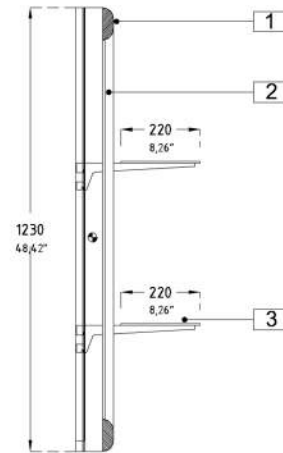

EVA-C8

216

ALZATE / RAISED BACK

• EVA C8

sez. (A)

sez. (B)

sez. (C)

OPTIONAL

OPTIONAL
CKSHELF

OPTIONAL - LEDRGLIGHT

UP/DOWN SHELF

		L						P	H	
A	mm	500	750	1000	1250			250	1230	
	inch	19,68"	29,53"	39,37"	49,21"			9,84"	48,42"	
B	mm			1000	1250	1500	2000	2500	487	1230
	inch			39,37"	49,21"	59,05"	78,74"	98,42"	19,17"	48,42"

NOTE

BRADEN - ITALIAN DESIGNERS

EVA-C9

218

ALZATE / RAISED BACK

• EVA C9

OPTIONAL - LEDRGLIGHT

		L						P	H	
A	mm	500	750	1000	1250			250	1230	
	inch	19,68"	29,53"	39,37"	49,21"			9,84"	48,42"	
B	mm			1000	1250	1500	2000	2500	487	1230
	inch			39,37"	49,21"	59,05"	78,74"	98,42"	19,17"	48,42"

sez. C

OPTIONAL

OPTIONAL CKSHELF

OPTIONAL - LEDRGLIGHT

		L						P	H	
A	mm	500	750	1000	1250			250	1230	
	inch	19,68"	29,53"	39,37"	49,21"			9,84"	48,42"	
B	mm			1000	1250	1500	2000	2500	487	1230
	inch			39,37"	49,21"	59,05"	78,74"	98,42"	19,17"	48,42"