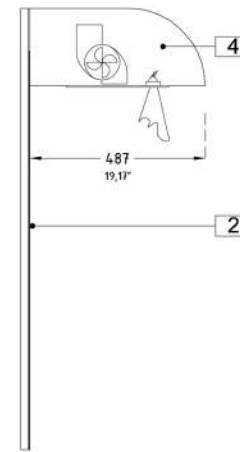

OPTIONAL
CKSHELF

OPTIONAL - LEDRGLIGHT

UP/DOWN SHELF

		L						P	H	
A	mm	500	750	1000	1250			250	1230	
	inch	19,68"	29,53"	39,37"	49,21"			9,84"	48,42"	
B	mm			1000	1250	1500	2000	2500	487	1230
	inch			39,37"	49,21"	59,05"	78,74"	98,42"	19,17"	48,42"

NOTE

BRADEN - ITALIAN DESIGNERS

EVA-C9

218

ALZATE / RAISED BACK

• EVA C9

OPTIONAL - LEDRGLIGHT

		L						P	H	
A	mm	500	750	1000	1250			250	1230	
	inch	19,68"	29,53"	39,37"	49,21"			9,84"	48,42"	
B	mm			1000	1250	1500	2000	2500	487	1230
	inch			39,37"	49,21"	59,05"	78,74"	98,42"	19,17"	48,42"

NOTE

BRADEN - ITALIAN DESIGNERS

EVA-CP

220

ALZATE / RAISED BACK

• EVA CP

sez. A

sez. B

sez. C

OPTIONAL

OPTIONAL CKSHELF

OPTIONAL - LEDRGLIGHT

		L						P	H	
A	mm	500	750	1000	1250			250	1230	
	inch	19,68"	29,53"	39,37"	49,21"			9,84"	48,42"	
B	mm			1000	1250	1500	2000	2500	487	1230
	inch			39,37"	49,21"	59,05"	78,74"	98,42"	19,17"	48,42"