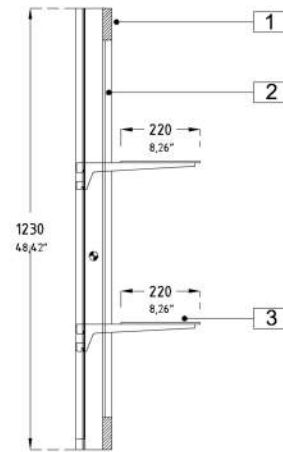

• EVA CP

sez. A

		L						P	H	
A	mm	500	750	1000	1250			250	1230	
	inch	19,68"	29,53"	39,37"	49,21"			9,84"	48,42"	
B	mm			1000	1250	1500	2000	2500	487	1230
	inch			39,37"	49,21"	59,05"	78,74"	98,42"	19,17"	48,42"

NOTE