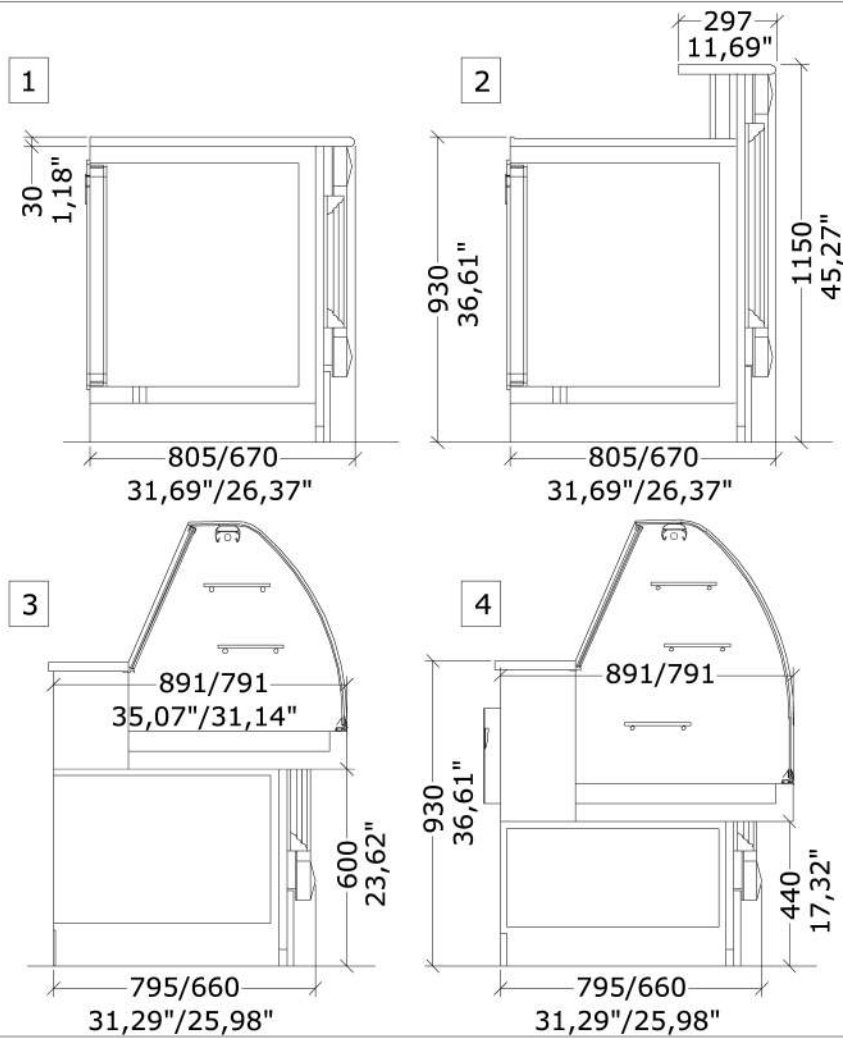

AMBRA

▪ **AMBRA Bar/MicroBar**

OPTIONAL - LEDRGLIGHT

NOTE