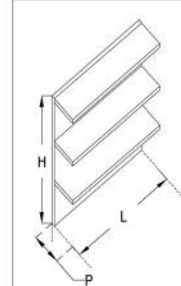

# KARIMA

OPTIONAL - LEDRGLIGHT

sez. A

sez. B

sez. C

sez. D

		L						P	H	
		500	750	1000	1250	1500	2000			2500
A	mm	500	750	1000	1250	1500	2000	2500	320	1230
	inch	19,68"	29,53"	39,37"	49,21"	59,05"	78,74"	98,42"	12,60"	48,42"
B	mm			1000	1250	1500	2000	2500	320	1230
	inch			39,37"	49,21"	59,05"	78,74"	98,42"	12,60"	48,42"
C	mm	500	750	1000	1250	1500	2000	2500	320	1230
	inch	19,68"	29,53"	39,37"	49,21"	59,05"	78,74"	98,42"	12,60"	48,42"

NO UP/DOWN SHELF

NOTE