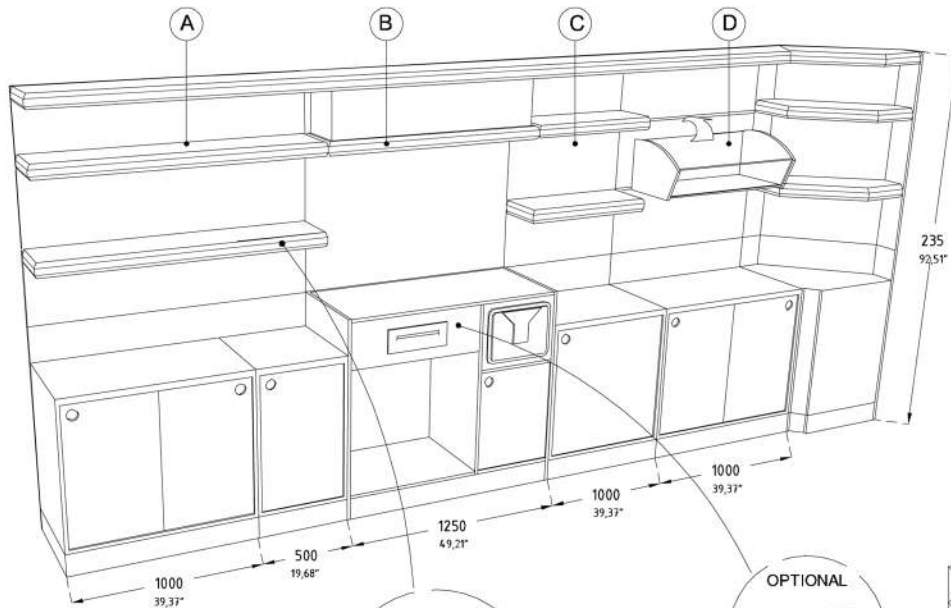

# KARIMA

OPTIONAL - LEDRGLIGHT

sez. A

sez. B

sez. C

sez. D

		L						P	H	
		500	750	1000	1250	1500	2000			2500
A	mm	500	750	1000	1250	1500	2000	2500	320	1230
	inch	19,68"	29,53"	39,37"	49,21"	59,05"	78,74"	98,42"	12,60"	48,42"
B	mm			1000	1250	1500	2000	2500	320	1230
	inch			39,37"	49,21"	59,05"	78,74"	98,42"	12,60"	48,42"
C	mm	500	750	1000	1250	1500	2000	2500	320	1230
	inch	19,68"	29,53"	39,37"	49,21"	59,05"	78,74"	98,42"	12,60"	48,42"