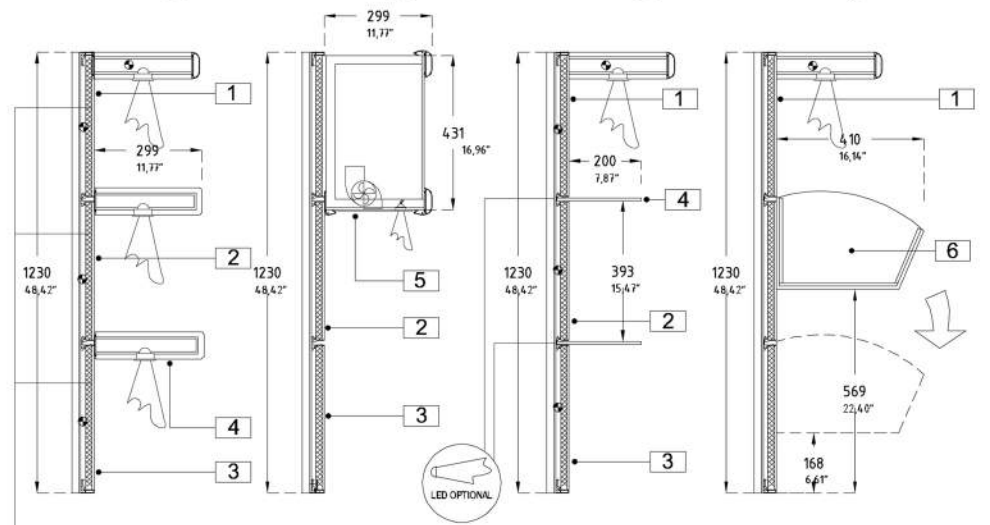

# KARIMA

OPTIONAL - LEDRGLIGHT

sez. A

sez. B

sez. C

sez. D

		L						P	H	
		500	750	1000	1250	1500	2000			2500
A	mm	500	750	1000	1250	1500	2000	2500	320	1230
	inch	19,68"	29,53"	39,37"	49,21"	59,05"	78,74"	98,42"	12,60"	48,42"
B	mm			1000	1250	1500	2000	2500	320	1230
	inch			39,37"	49,21"	59,05"	78,74"	98,42"	12,60"	48,42"
C	mm	500	750	1000	1250	1500	2000	2500	320	1230
	inch	19,68"	29,53"	39,37"	49,21"	59,05"	78,74"	98,42"	12,60"	48,42"