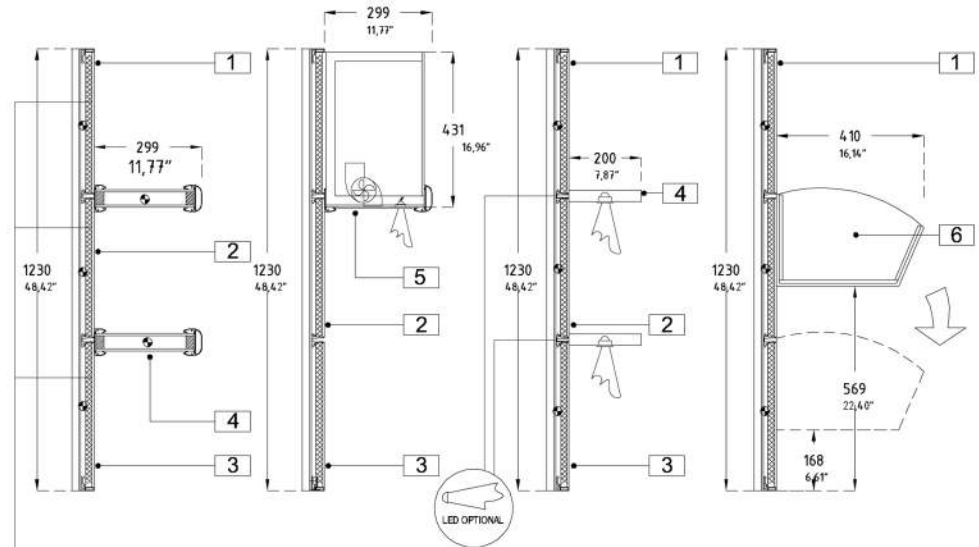

206

ALZATE / RAISED BACK:

· VIRUS

NO UP/DOWN SHELF

OPTIONAL - LEDRGLIGHT

sez. (A)

sez. (B)

sez. (C)

sez. (D)

		L						P	H	
		500	750	1000	1250	1500	2000			2500
A	mm	500	750	1000	1250	1500	2000	2500	320	1230
	inch	19,68"	29,53"	39,37"	49,21"	59,05"	78,74"	98,42"	12,60"	48,42"
B	mm			1000	1250	1500	2000	2500	320	1230
	inch			39,37"	49,21"	59,05"	78,74"	98,42"	12,60"	48,42"
C	mm	500	750	1000	1250	1500	2000	2500	320	1230
	inch	19,68"	29,53"	39,37"	49,21"	59,05"	78,74"	98,42"	12,60"	48,42"