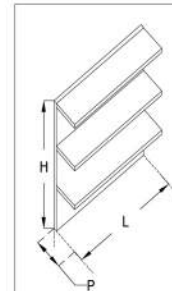

206

ALZATE / RAISED BACK:

· VIRUS

NO UP/DOWN SHELF

OPTIONAL - LEDRGLIGHT

sez. (A)

sez. (B)

sez. (C)

sez. (D)

		L						P	H	
		500	750	1000	1250	1500	2000			2500
A	mm	500	750	1000	1250	1500	2000	2500	320	1230
	inch	19,68"	29,53"	39,37"	49,21"	59,05"	78,74"	98,42"	12,60"	48,42"
B	mm			1000	1250	1500	2000	2500	320	1230
	inch			39,37"	49,21"	59,05"	78,74"	98,42"	12,60"	48,42"
C	mm	500	750	1000	1250	1500	2000	2500	320	1230
	inch	19,68"	29,53"	39,37"	49,21"	59,05"	78,74"	98,42"	12,60"	48,42"