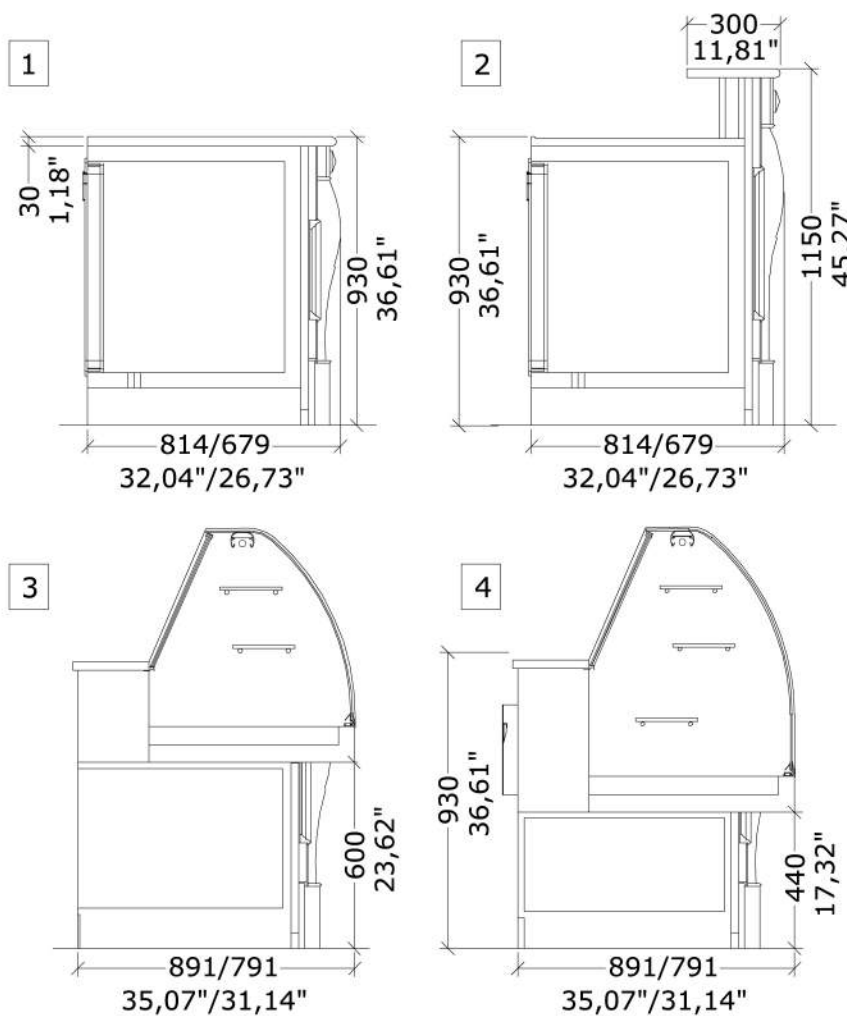

AURORA

• **AURORA Bar/MicroBar**

OPTIONAL - LEDRGBLIGHT

NOTE