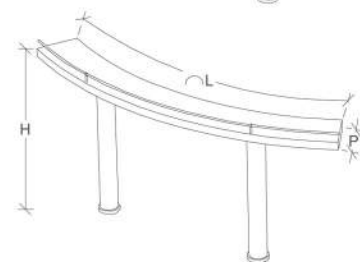

OPTIONAL - LED/RGB LIGHT

NOTE