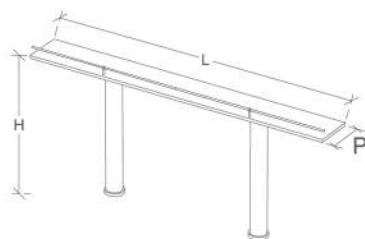

• 3 MENSOLONI PORTABOTTIGLIE

	P	L	H
mm	350	made to measure	800
inch	13,78"		31,49"

Mensola portabottiglie sottile aerea sagomata
- Shaped Air thin bottle-rack shelf
- Étagère porte-bouteille mince aérienne
façonnée
- Gemodelte luft dünne Flaschengestellkonsole
- Repisa botellero sutil aérea perfilada

	P	L	H
mm	350	made to measure	800
inch	13,78"		31,49"