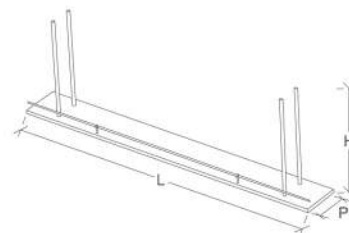

Mensola portabottiglie sottile aerea
- Air thin bottle-rack shelf
- Étagère porte-bouteille mince aérienne
- Luft dünne Flaschengestellkonsole
- Repisa botellero sutil aérea

	P	L	H
mm	350	made to measure	800
inch	13,78"		31,49"

Mensola portabottiglie scatola sagomata con colonnine
- Thick shaped bottle-rack shelf with pillars
- Étagère porte-bouteille façonnée épaisse avec colonnes
- Dicke gemodelte dünne Flaschengestellkonsole mit Säulen
- Repisa botellero perfilada espesa con columnas.

	P	L	H
mm	350	made to measure	800
inch	13,78"		31,49"