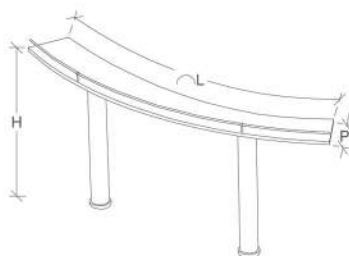

Mensola portabottiglie sottile sagomata con colonnine
- Shaped thin bottle-rack shelf with pillars
- Étagère porte-bouteille mince façonnée avec colonnes
- Gemodelte dünne Flaschengestellkonsole mit Säulen
- Repisa botellero sutil perfilada con columnas.

	P	L	H
mm	350	made to measure	800
inch	13,78"		31,49"

Mensola portabottiglie scatola con colonnine
- Thick bottle-rack shelf with pillars
- Étagère porte-bouteille épaisse avec colonnes
- Dicke Flaschengestellkonsole mit Säulen
- Repisa botellero espesa con columnas.

	P	L	H
mm	350	made to measure	800
inch	13,78"		31,49"