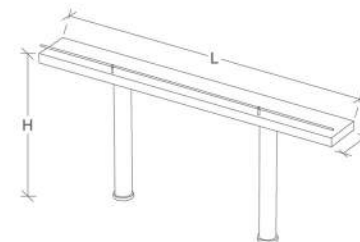

• 3 MENSOLONI PORTABOTTIGLIE

	P	L	H
mm	350	made to measure	800
inch	13,78"		31,49"

Mensola portabottiglie sottile aerea sagomata
- Shaped Air thin bottle-rack shelf
- Étagère porte-bouteille mince aérienne
façonnée
- Gemodelte luft dünne Flaschengestellkonsole
- Repisa botellero sutil aérea perfilada

	P	L	H
mm	350	made to measure	800
inch	13,78"		31,49"

Mensola portabottiglie sottile sagomata con colonnine
- Shaped thin bottle-rack shelf with pillars
- Étagère porte-bouteille mince façonnée avec colonnes
- Gemodelte dünne Flaschengestellkonsole mit Säulen
- Repisa botellero sutil perfilada con columnas.

	P	L	H
mm	350	made to measure	800
inch	13,78"		31,49"

Mensola portabottiglie scatola con colonnine
- Thick bottle-rack shelf with pillars
- Étagère porte-bouteille épaisse avec colonnes
- Dicke Flaschengestellkonsole mit Säulen
- Repisa botellero espesa con columnas.

	P	L	H
mm	350	made to measure	800
inch	13,78"		31,49"

Mensola portabottiglie sottile aerea
- Air thin bottle-rack shelf
- Étagère porte-bouteille mince aérienne
- Luft dünne Flaschengestellkonsole
- Repisa botellero sutil aérea

	P	L	H
mm	350	made to measure	800
inch	13,78"		31,49"

Mensola portabottiglie scatola sagomata con colonnine
- Thick shaped bottle-rack shelf with pillars
- Étagère porte-bouteille façonnée épaisse avec colonnes
- Dicke gemodelte dünne Flaschengestellkonsole mit Säulen
- Repisa botellero perfilada espesa con columnas.

	P	L	H
mm	350	made to measure	800
inch	13,78"		31,49"

OPTIONAL - LED/RGB LIGHT

NOTE