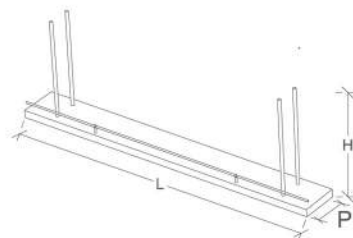

• 3 MENSOLONI PORTABOTTIGLIE

Mensola portabottiglie scatolata aerea

- Thick air bottle-rack shelf

- Etagère porte-bouteille aérienne épaisse

- Dicke luft Flaschengestellkonsole

- Repisa botellero aérea espesa

	P	L	H
mm	350	made to measure	800
inch	13,78"		31,49"