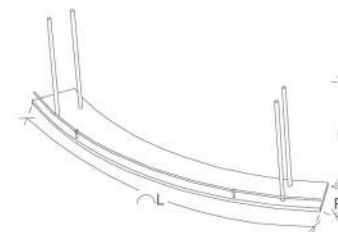

• 3 MENSOLONI PORTABOTTIGLIE

	P	L	H
mm	350	made to measure	800
inch	13,78"		31,49"

Mensola portabottiglie sottile aerea sagomata
- Shaped Air thin bottle-rack shelf
- Étagère porte-bouteille mince aérienne
façonnée
- Gemodelte luft dünne Flaschengestellkonsole
- Repisa botellero sutil aérea perfilada

	P	L	H
mm	350	made to measure	800
inch	13,78"		31,49"

Mensola portabottiglie sottile sagomata con colonnine
- Shaped thin bottle-rack shelf with pillars
- Étagère porte-bouteille mince façonnée avec colonnes
- Gemodelte dünne Flaschengestellkonsole mit Säulen
- Repisa botellero sutil perfilada con columnas.

	P	L	H
mm	350	made to measure	800
inch	13,78"		31,49"

Mensola portabottiglie scatola con colonnine
- Thick bottle-rack shelf with pillars
- Étagère porte-bouteille épaisse avec colonnes
- Dicke Flaschengestellkonsole mit Säulen
- Repisa botellero espesa con columnas.

	P	L	H
mm	350	made to measure	800
inch	13,78"		31,49"

Mensola portabottiglie sottile aerea
- Air thin bottle-rack shelf
- Étagère porte-bouteille mince aérienne
- Luft dünne Flaschengestellkonsole
- Repisa botellero sutil aérea

	P	L	H
mm	350	made to measure	800
inch	13,78"		31,49"

Mensola portabottiglie scatola sagomata con colonnine
- Thick shaped bottle-rack shelf with pillars
- Étagère porte-bouteille façonnée épaisse avec colonnes
- Dicke gemodelte dünne Flaschengestellkonsole mit Säulen
- Repisa botellero perfilada espesa con columnas.

	P	L	H
mm	350	made to measure	800
inch	13,78"		31,49"

OPTIONAL - LED/RGB LIGHT

NOTE