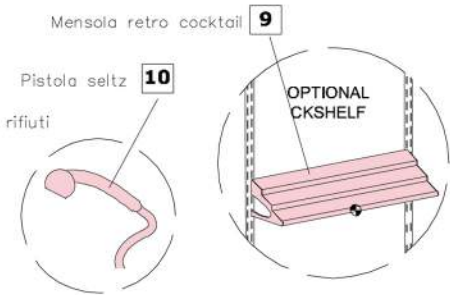

TECHNOLOGY: COCKTAIL COUNTER

• COCKTAIL COUNTER

		L	P	H	
A	mm	500	685	550	925
	inch	19,68	26,97	21,65	36,42
B	mm	1000	685	550	925
	inch	39,37	26,97	21,65	36,42
C	mm	500	685	550	925
	inch	19,68	26,97	21,65	36,42