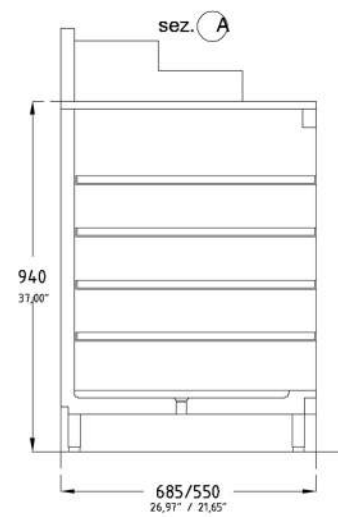

TECHNOLOGY: COCKTAIL COUNTER

• COCKTAIL COUNTER

		L	P	H	
A	mm	500	685	550	925
	inch	19,68	26,97	21,65	36,42
B	mm	1000	685	550	925
	inch	39,37	26,97	21,65	36,42
C	mm	500	685	550	925
	inch	19,68	26,97	21,65	36,42