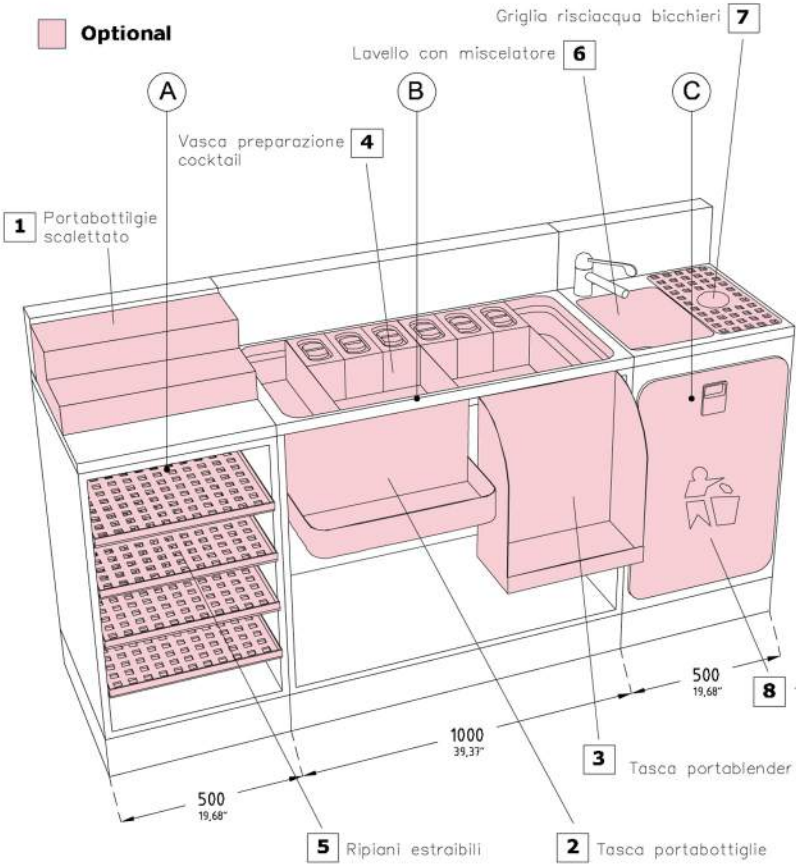

TECHNOLOGY: COCKTAIL COUNTER

• COCKTAIL COUNTER

		L	P	H	
A	mm	500	685	550	925
	inch	19,68	26,97	21,65	36,42
B	mm	1000	685	550	925
	inch	39,37	26,97	21,65	36,42
C	mm	500	685	550	925
	inch	19,68	26,97	21,65	36,42