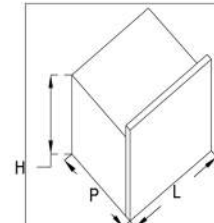

TECHNOLOGY: COCKTAIL COUNTER

• COCKTAIL COUNTER

		L	P	H	
A	mm	500	685	550	925
	inch	19,68	26,97	21,65	36,42
B	mm	1000	685	550	925
	inch	39,37	26,97	21,65	36,42
C	mm	500	685	550	925
	inch	19,68	26,97	21,65	36,42