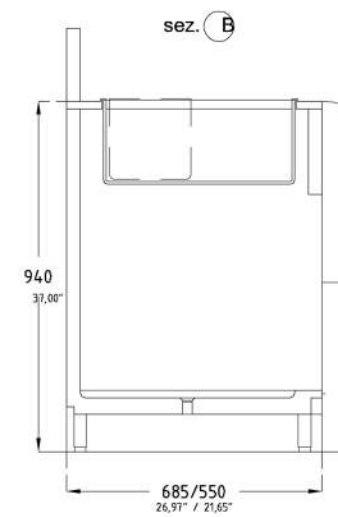

TECHNOLOGY: COCKTAIL COUNTER

• COCKTAIL COUNTER

		L	P	H	
A	mm	500	685	550	925
	inch	19,68	26,97	21,65	36,42
B	mm	1000	685	550	925
	inch	39,37	26,97	21,65	36,42
C	mm	500	685	550	925
	inch	19,68	26,97	21,65	36,42