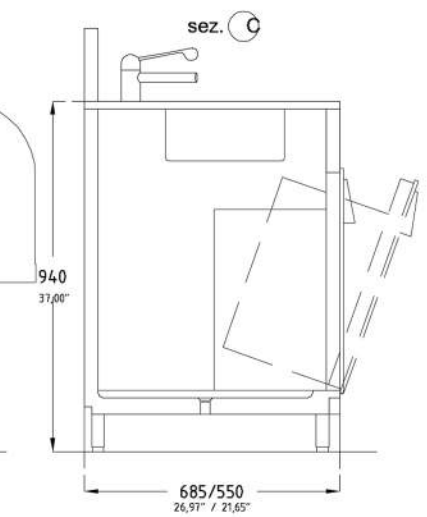

TECHNOLOGY: COCKTAIL COUNTER

• COCKTAIL COUNTER

		L	P	H	
A	mm	500	685	550	925
	inch	19,68	26,97	21,65	36,42
B	mm	1000	685	550	925
	inch	39,37	26,97	21,65	36,42
C	mm	500	685	550	925
	inch	19,68	26,97	21,65	36,42