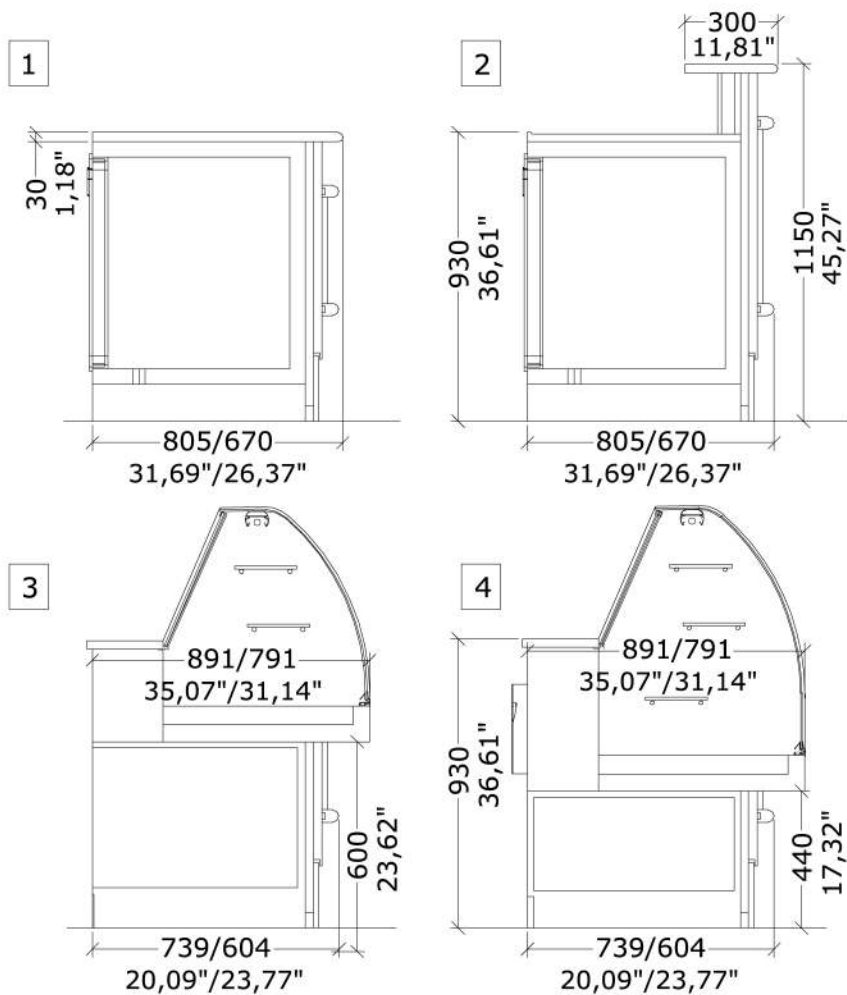

TEMPESTA

• **TEMPESTA Bar/MicroBar**

 OPTIONAL - LEDRGBLIGHT

NOTE